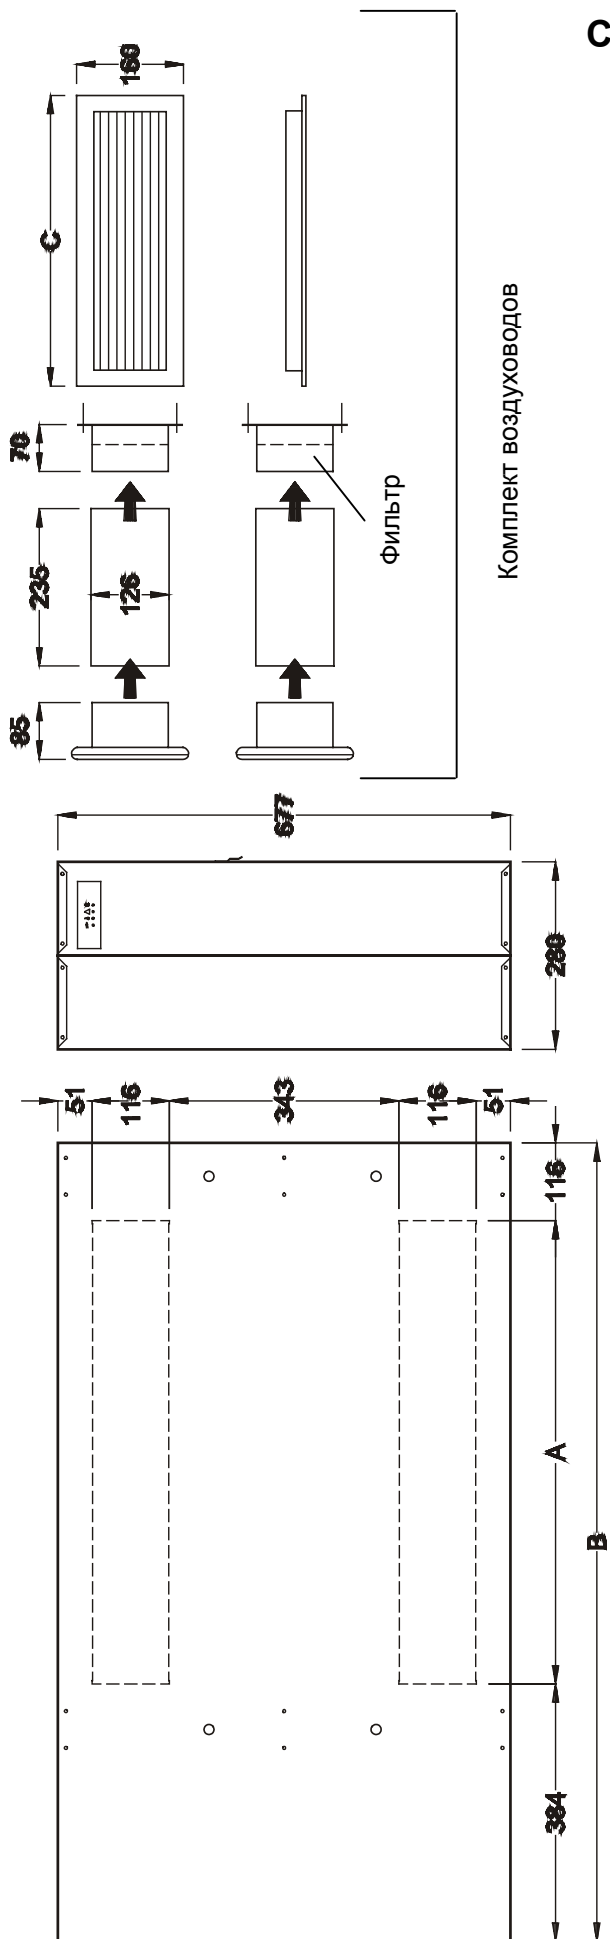

**КОМПЛЕКТ ВОЗДУХОВОДОВ
ДЛЯ ОСУШИТЕЛЕЙ**

**CDP 35T - 45T - 65T
CDF 35T - 45T**

№. 966826 – Вып. 2 - 20.05.03

Компания Dantherm не берет на себя ответственность за возможные ошибки и исправления.

Dantherm®

CDP 35T / 45T / 65T - CDF 35T / 45T

	A, мм	B, мм	C, мм	*, мм
CDP 35 T / CDF 35 T	387	887	434	130 x 410
CDP 45 T / CDF 45 T	692	1192	743	130 x 720
CDP 65 T	1232	1732	1284	130 x 1260

* Отверстие в стене

Монтажные размеры

* / ** Размеры для крепления настенного кронштейна